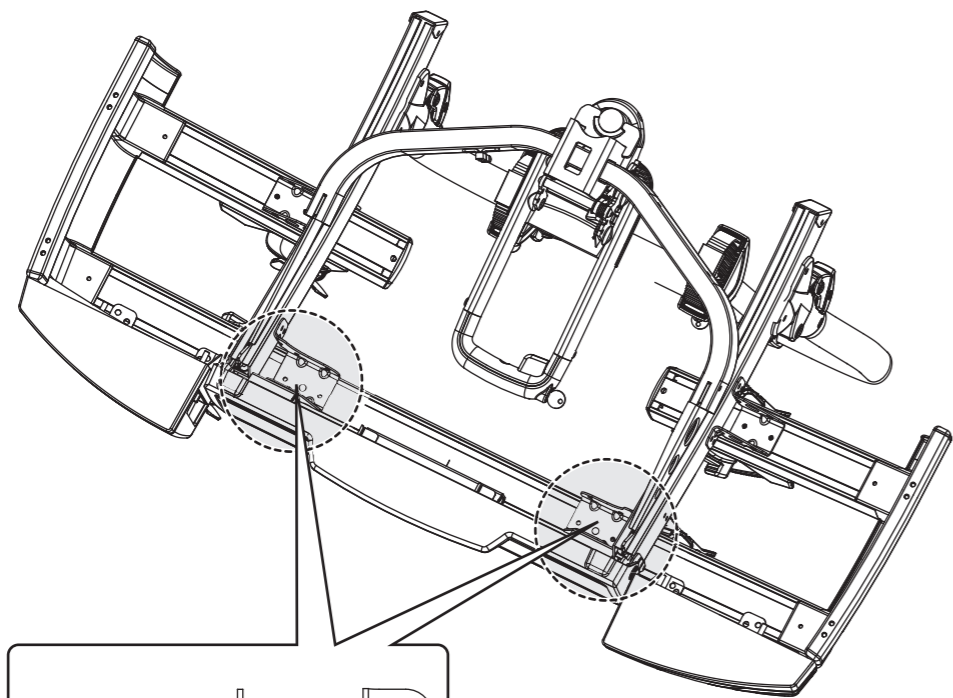

INFO

022 710 / 022 711