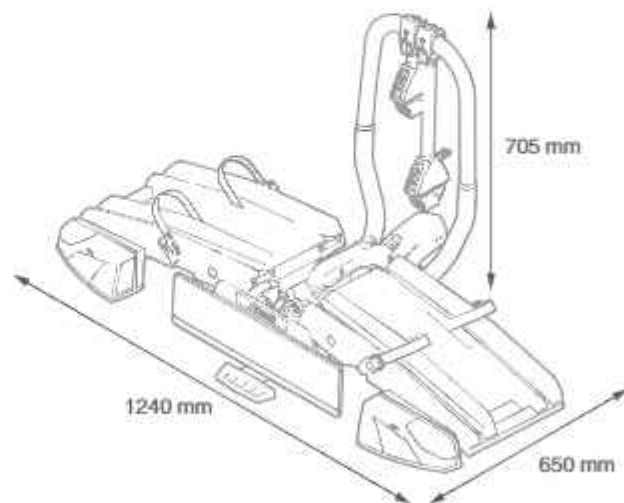

GENIO PRO

Atera

GENIO PRO

Art.-Nr.: 022 781
022 786

Art.-Nr.: 022 739 (200 mm)

Art.-Nr.: 022 783

Art.-Nr.: 022 782
022 787

Art.-Nr.: 9918701384
(600 mm)

Art.-Nr.: 022 736
(460 mm)

7

8

8.1

9

8.2

12

13