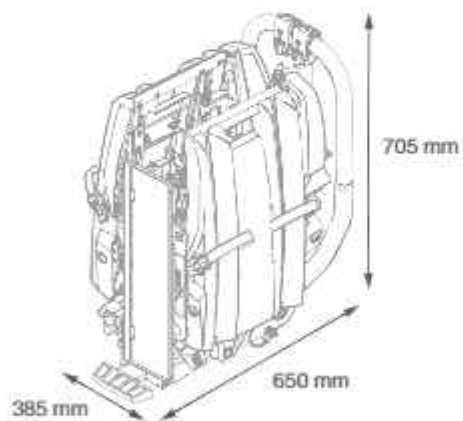

GENIO PRO

Atera

GENIO PRO

Art.-Nr.: 022 781
022 786

Art.-Nr.: 022 739 (200 mm)

Art.-Nr.: 022 783

Art.-Nr.: 022 782
022 787

Art.-Nr.: 9918701384
(600 mm)

Art.-Nr.: 022 736
(460 mm)

7

8

8.1

9

8.2

12

13