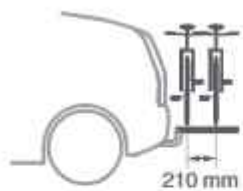

GENIO PRO

Atera

GENIO PRO

Art.-Nr.: 022 781
022 786

Art.-Nr.: 022 739 (200 mm)

Art.-Nr.: 022 783

Art.-Nr.: 022 782
022 787

Art.-Nr.: 9918701384
(600 mm)

Art.-Nr.: 022 736
(460 mm)

7

8

8.1

9

8.2

12

13