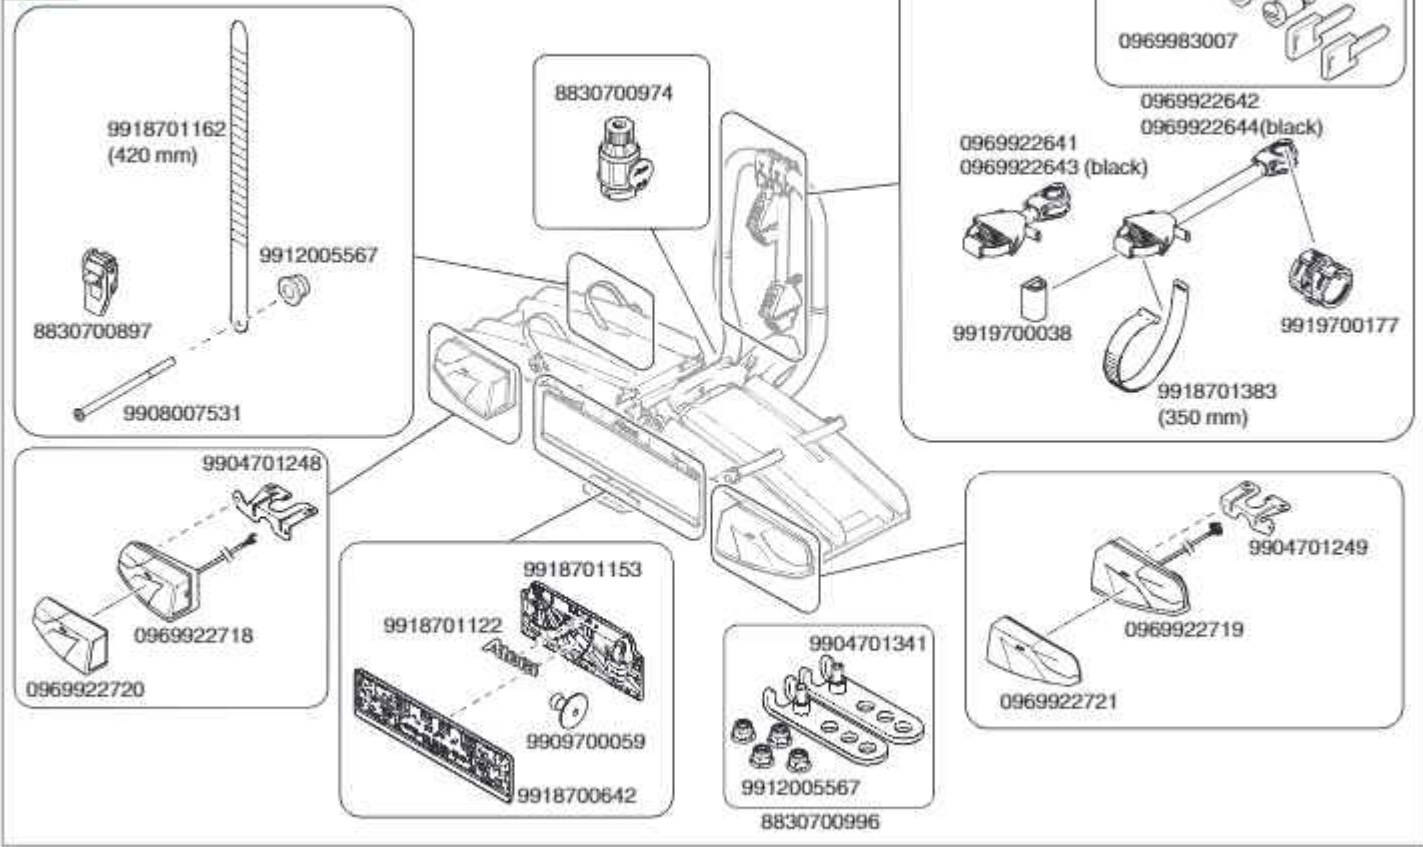

GENIO PRO

Atera

GENIO PRO

Art.-Nr.: 022 781
022 786

Art.-Nr.: 022 739 (200 mm)

Art.-Nr.: 022 783

Art.-Nr.: 022 782
022 787

Art.-Nr.: 9918701384
(600 mm)

Art.-Nr.: 022 736
(460 mm)

7

8

8.1

9

8.2

12

13