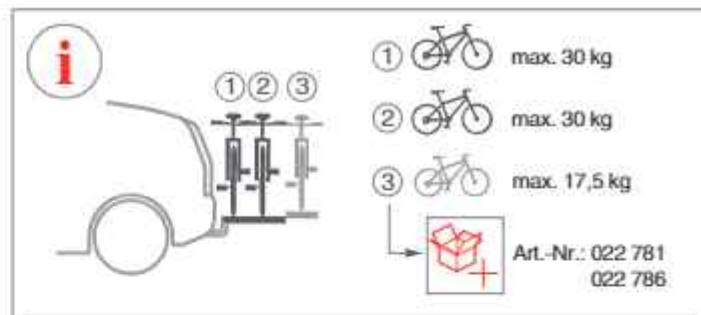

GENIO PRO

Atera

GENIO PRO

Art.-Nr.: 022 781
022 786

Art.-Nr.: 022 739 (200 mm)

Art.-Nr.: 022 783

Art.-Nr.: 022 782
022 787

Art.-Nr.: 9918701384
(600 mm)