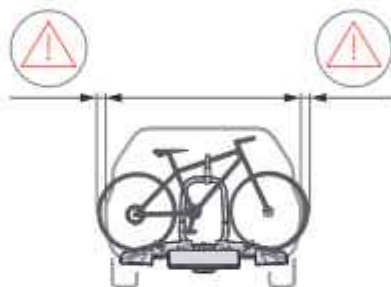

GENIO PRO

Atera

GENIO PRO

Art.-Nr.: 022 781
022 786

Art.-Nr.: 022 739 (200 mm)

Art.-Nr.: 022 783

Art.-Nr.: 022 782
022 787

Art.-Nr.: 9918701384
(600 mm)