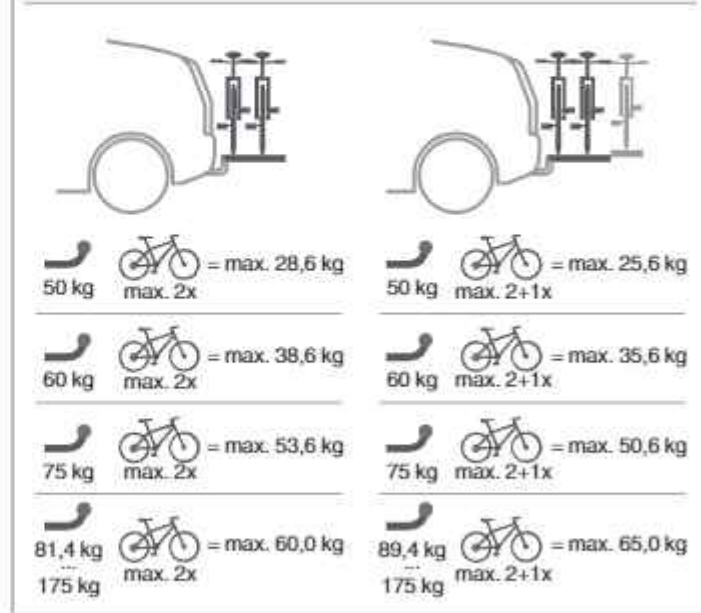

GENIO PRO

Atera

GENIO PRO

Art.-Nr.: 022 781
022 786

Art.-Nr.: 022 739 (200 mm)

Art.-Nr.: 022 783

Art.-Nr.: 022 782
022 787

Art.-Nr.: 9918701384
(600 mm)

Art.-Nr.: 022 736
(460 mm)

7

8

8.1

9

8.2

12

13