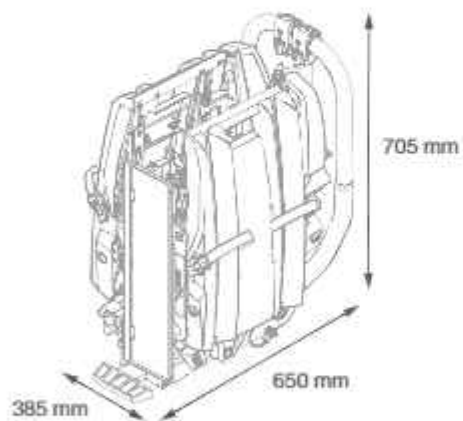

GENIO PRO

Atera

GENIO PRO

Art.-Nr.: 022 781
022 786

Art.-Nr.: 022 739 (200 mm)

Art.-Nr.: 022 783

Art.-Nr.: 022 782
022 787

Art.-Nr.: 9918701384
(600 mm)

Art.-Nr.: 022 736
(460 mm)

7

8

8.1

8.2

9

12

13