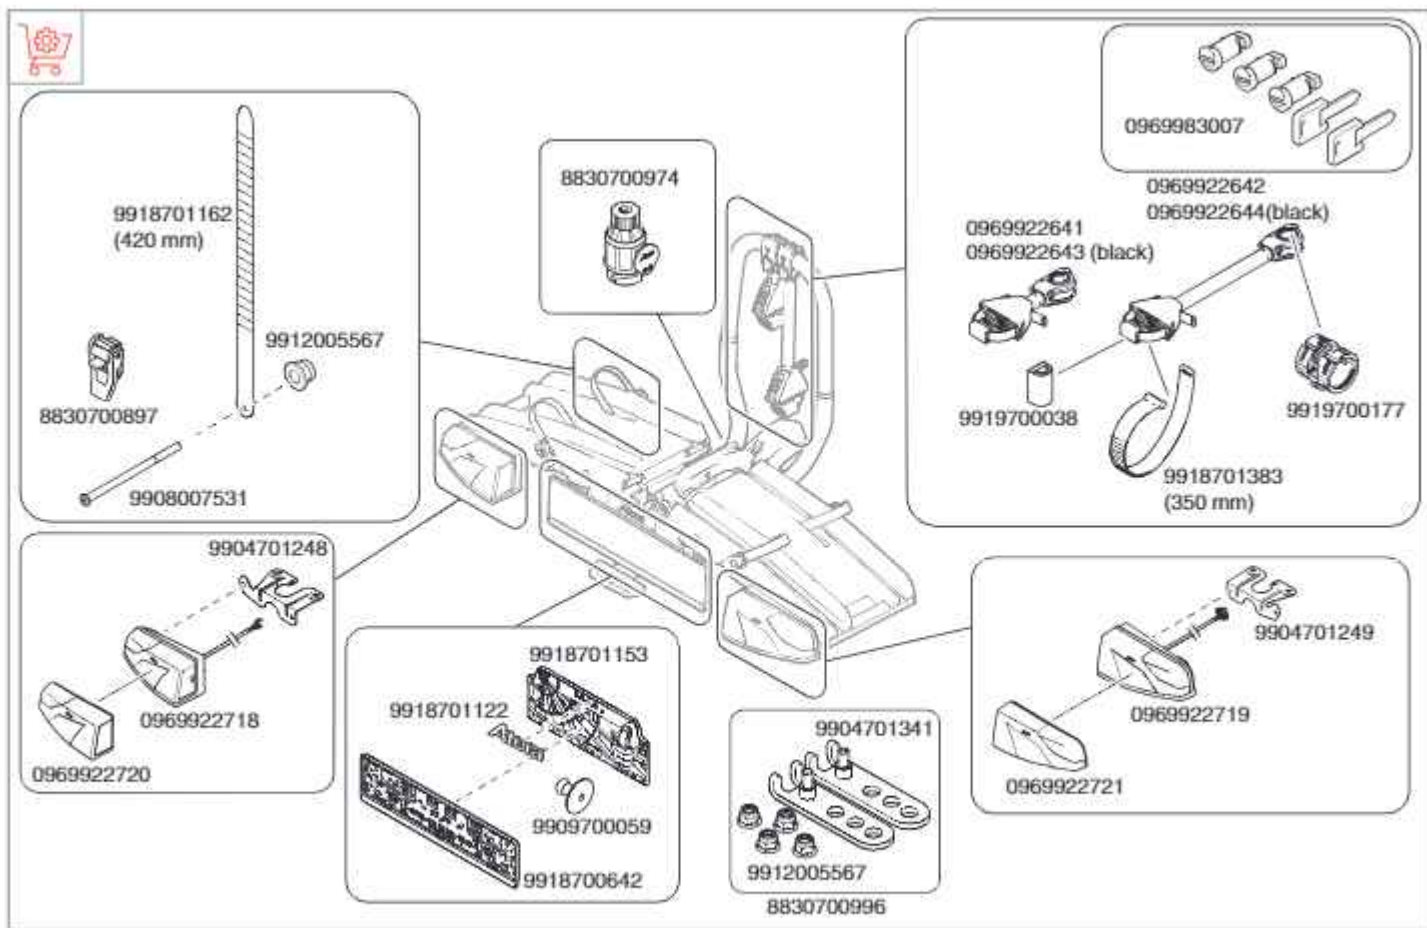

GENIO PRO

Atera

GENIO PRO

Art.-Nr.: 022 781
022 786

Art.-Nr.: 022 739 (200 mm)

Art.-Nr.: 022 783

Art.-Nr.: 022 782
022 787

Art.-Nr.: 9918701384
(600 mm)

Art.-Nr.: 022 736
(460 mm)

7

8

8.1

8.2

9

12

13