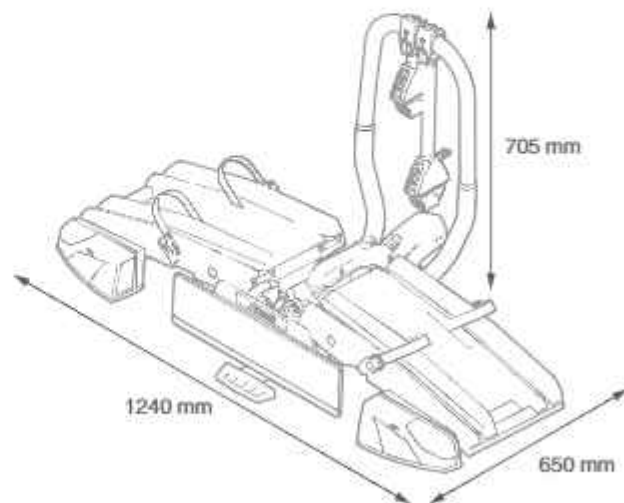

GENIO PRO

Atera

GENIO PRO

Art.-Nr.: 022 781
022 786

Art.-Nr.: 022 739 (200 mm)

Art.-Nr.: 022 783

Art.-Nr.: 022 782
022 787

Art.-Nr.: 9918701384
(600 mm)

Art.-Nr.: 022 736
(460 mm)

7

8

8.1

8.2

9

12

13