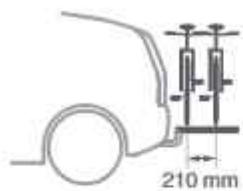

GENIO PRO

Atera

GENIO PRO

Art.-Nr.: 022 781
022 786

Art.-Nr.: 022 739 (200 mm)

Art.-Nr.: 022 783

Art.-Nr.: 022 782
022 787

Art.-Nr.: 9918701384
(600 mm)

Art.-Nr.: 022 736
(460 mm)

7

8

8.1

8.2

9

12

13