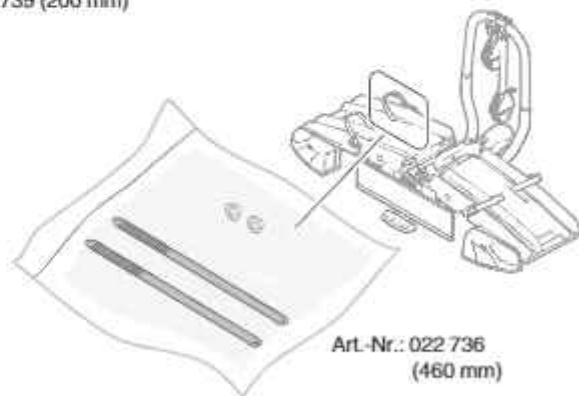

GENIO PRO

Atera

GENIO PRO

Art.-Nr.: 022 781
022 786

Art.-Nr.: 022 739 (200 mm)

Art.-Nr.: 022 783

Art.-Nr.: 022 782
022 787

Art.-Nr.: 9918701384
(600 mm)

Art.-Nr.: 022 736
(460 mm)

7

8

8.1

8.2

9

12

13