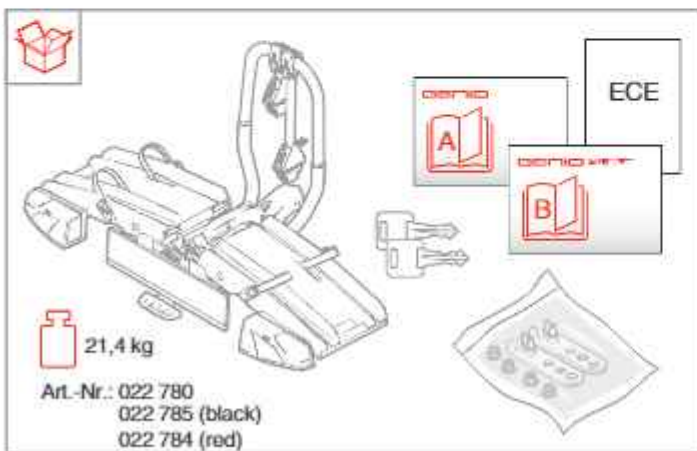

GENIO PRO

Atera

GENIO PRO

Art.-Nr.: 022 781
022 786

Art.-Nr.: 022 739 (200 mm)

Art.-Nr.: 022 783

Art.-Nr.: 022 782
022 787

Art.-Nr.: 9918701384
(600 mm)