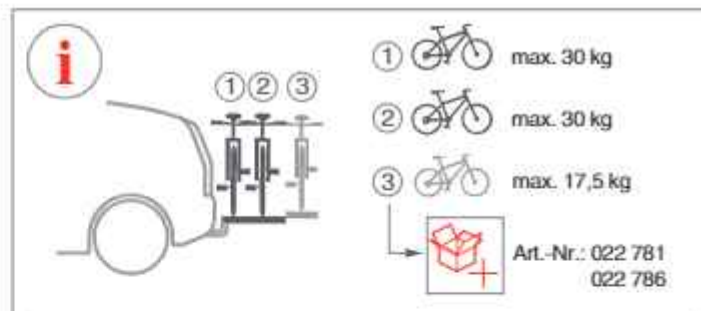

GENIO PRO

Atera

GENIO PRO

Art.-Nr.: 022 781
022 786

Art.-Nr.: 022 739 (200 mm)

Art.-Nr.: 022 783

Art.-Nr.: 022 782
022 787

Art.-Nr.: 9918701384
(600 mm)