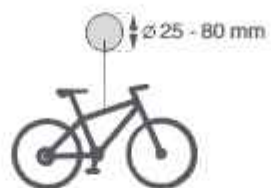

GENIO PRO

Atera

GENIO PRO

Art.-Nr.: 022 781
022 786

Art.-Nr.: 022 739 (200 mm)

Art.-Nr.: 022 783

Art.-Nr.: 022 782
022 787

Art.-Nr.: 9918701384
(600 mm)