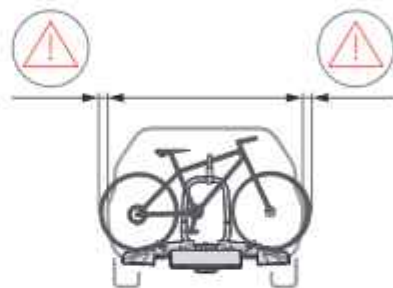

GENIO PRO

Atera

GENIO PRO

Art.-Nr.: 022 781
022 786

Art.-Nr.: 022 739 (200 mm)

Art.-Nr.: 022 783

Art.-Nr.: 022 782
022 787

Art.-Nr.: 9918701384
(600 mm)