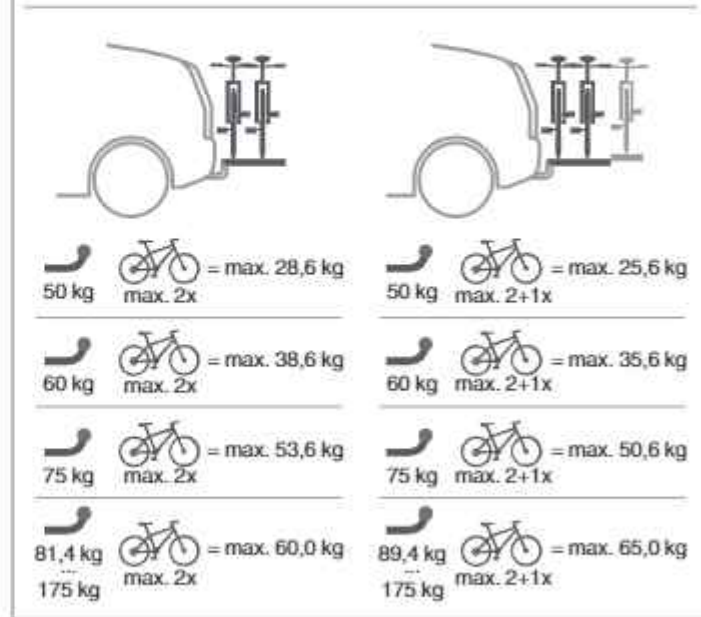

GENIO PRO

Atera

GENIO PRO

Art.-Nr.: 022 781
022 786

Art.-Nr.: 022 739 (200 mm)

Art.-Nr.: 022 783

Art.-Nr.: 022 782
022 787

Art.-Nr.: 9918701384
(600 mm)

Art.-Nr.: 022 736
(460 mm)

7

8

8.1

8.2

9

12

13