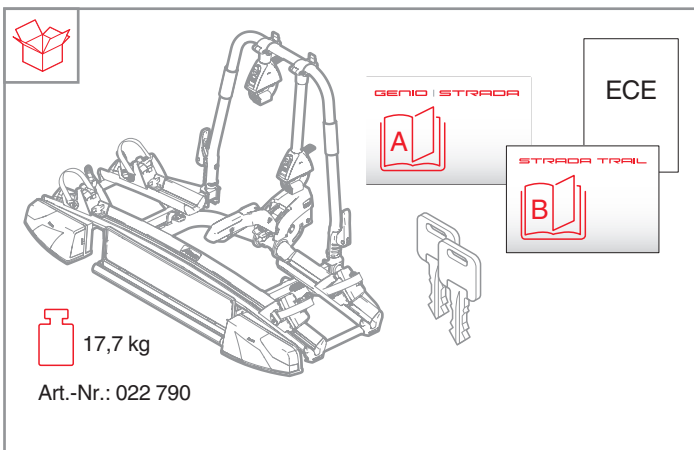

STRADA TRAIL

Atera

	= max. 32,3 kg max. 2x		= max. 29,2 kg max. 2+1x
	= max. 42,3 kg max. 2x		= max. 39,2 kg max. 2+1x
	= max. 57,3 kg max. 2x		= max. 54,2 kg max. 2+1x
	= max. 60 kg ... 175 kg		= max. 65 kg max. 2+1x

max. 45 kg

7

7.1

9

7.2

11

12

14