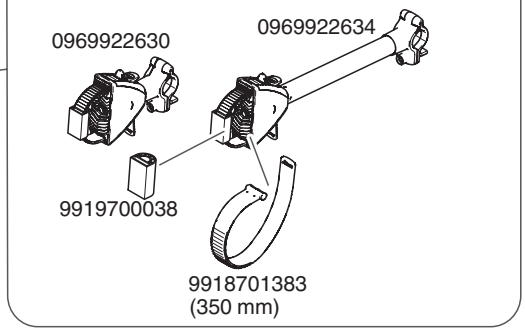

STRADA TRAIL

Atera

	= max. 32,3 kg max. 2x		= max. 29,2 kg max. 2+1x
	= max. 42,3 kg max. 2x		= max. 39,2 kg max. 2+1x
	= max. 57,3 kg max. 2x		= max. 54,2 kg max. 2+1x
	= max. 60 kg ... 175 kg		= max. 65 kg max. 2+1x

Art.-Nr.: 022 739 (200 mm)

Art.-Nr.: 022 737
(600 mm)

Art.-Nr.: 022 782 (silver)
022 787 (black)

Art.-Nr.: 022 792 (silver)
022 799 (black)

1

2

3

6

max. 45 kg

7

7.1

9

7.2

11

12

14