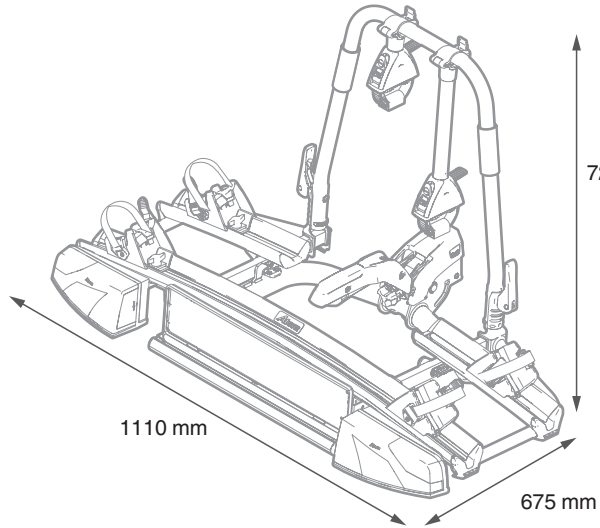

STRADA TRAIL

Atera

	= max. 32,3 kg max. 2x		= max. 29,2 kg max. 2+1x
	= max. 42,3 kg max. 2x		= max. 39,2 kg max. 2+1x
	= max. 57,3 kg max. 2x		= max. 54,2 kg max. 2+1x
	= max. 60 kg ... 175 kg		= max. 65 kg max. 2+1x

max. 45 kg

7

7.1

9

7.2

11

12

14