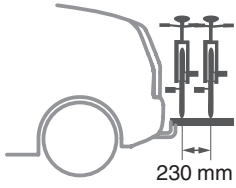

STRADA TRAIL

Atera

	= max. 32,3 kg max. 2x		= max. 29,2 kg max. 2+1x
	= max. 42,3 kg max. 2x		= max. 39,2 kg max. 2+1x
	= max. 57,3 kg max. 2x		= max. 54,2 kg max. 2+1x
	= max. 60 kg ... 175 kg		= max. 65 kg max. 2+1x