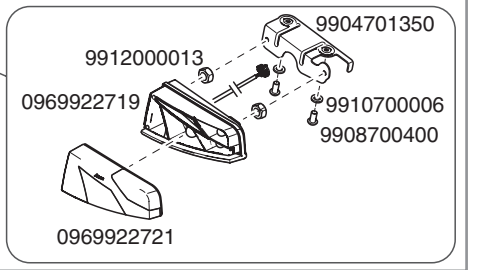

STRADA TRAIL

Atera

	= max. 32,3 kg max. 2x		= max. 29,2 kg max. 2+1x
	= max. 42,3 kg max. 2x		= max. 39,2 kg max. 2+1x
	= max. 57,3 kg max. 2x		= max. 54,2 kg max. 2+1x
	= max. 60 kg ... 175 kg		= max. 65 kg max. 2+1x