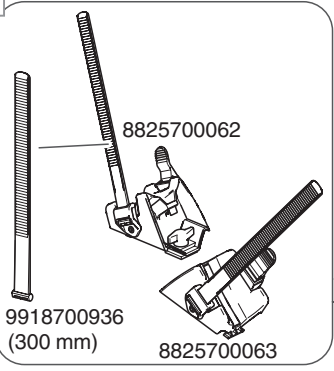

STRADA TRAIL

Atera

	= max. 32,3 kg max. 2x		= max. 29,2 kg max. 2+1x
	= max. 42,3 kg max. 2x		= max. 39,2 kg max. 2+1x
	= max. 57,3 kg max. 2x		= max. 54,2 kg max. 2+1x
	= max. 60 kg ... 175 kg		= max. 65 kg max. 2+1x