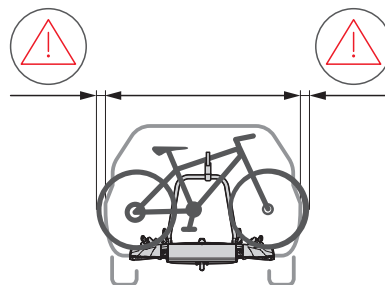

STRADA TRAIL

Atera

	= max. 32,3 kg max. 2x		= max. 29,2 kg max. 2+1x
	= max. 42,3 kg max. 2x		= max. 39,2 kg max. 2+1x
	= max. 57,3 kg max. 2x		= max. 54,2 kg max. 2+1x
	= max. 60 kg ... 175 kg		= max. 65 kg max. 2+1x