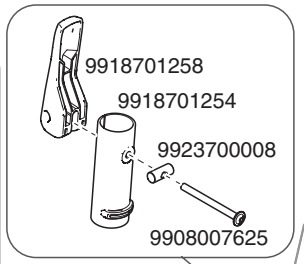

STRADA TRAIL

Atera

	= max. 32,3 kg max. 2x		= max. 29,2 kg max. 2+1x
	= max. 42,3 kg max. 2x		= max. 39,2 kg max. 2+1x
	= max. 57,3 kg max. 2x		= max. 54,2 kg max. 2+1x
	= max. 60 kg ... 175 kg		= max. 65 kg max. 2+1x

Art.-Nr.: 022 739 (200 mm)

Art.-Nr.: 022 737
(600 mm)

Art.-Nr.: 022 782 (silver)
022 787 (black)

Art.-Nr.: 022 792 (silver)
022 799 (black)

1

2

3

6