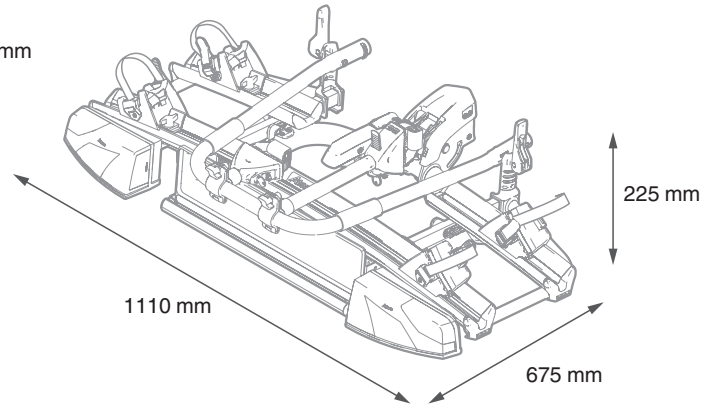

STRADA TRAIL

Atera

	= max. 32,3 kg max. 2x		= max. 29,2 kg max. 2+1x
	= max. 42,3 kg max. 2x		= max. 39,2 kg max. 2+1x
	= max. 57,3 kg max. 2x		= max. 54,2 kg max. 2+1x
	= max. 60 kg ... 175 kg		= max. 65 kg max. 2+1x

max. 45 kg

7

7.1

9

7.2

11

12

14