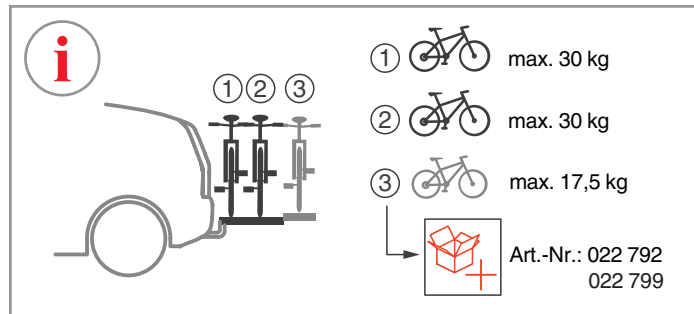

STRADA TRAIL

Atera

	= max. 32,3 kg max. 2x		= max. 29,2 kg max. 2+1x
	= max. 42,3 kg max. 2x		= max. 39,2 kg max. 2+1x
	= max. 57,3 kg max. 2x		= max. 54,2 kg max. 2+1x
	= max. 60 kg ... 175 kg		= max. 65 kg max. 2+1x