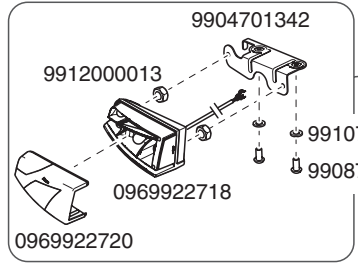

STRADA TRAIL

Atera

	= max. 32,3 kg max. 2x		= max. 29,2 kg max. 2+1x
	= max. 42,3 kg max. 2x		= max. 39,2 kg max. 2+1x
	= max. 57,3 kg max. 2x		= max. 54,2 kg max. 2+1x
	= max. 60 kg ... 175 kg		= max. 65 kg max. 2+1x