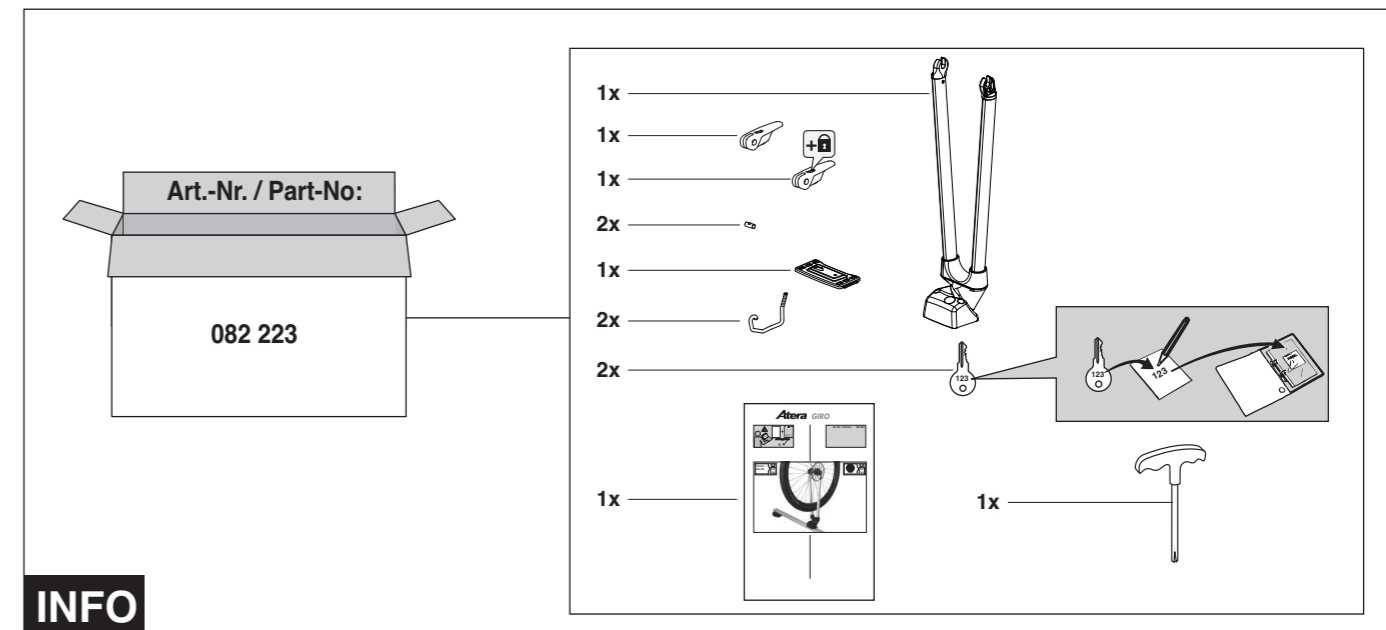

max.
780 mm

max.
50 mm

(max. 26" x 2,5"
max. 28" x 2")

INFO

3B

4B

Atera GIRO

Atera GIRO