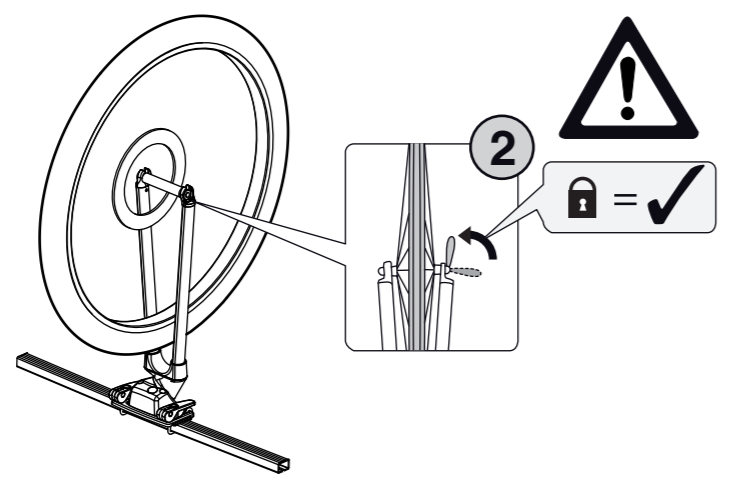

Atera GIRO

Atera GIRO

Art.-Nr. / Part-No.: 082 223

Part-No. :
082 223

0,5
kg

max.
2,5
kg

5

Atera
GERMAN ENGINEERING