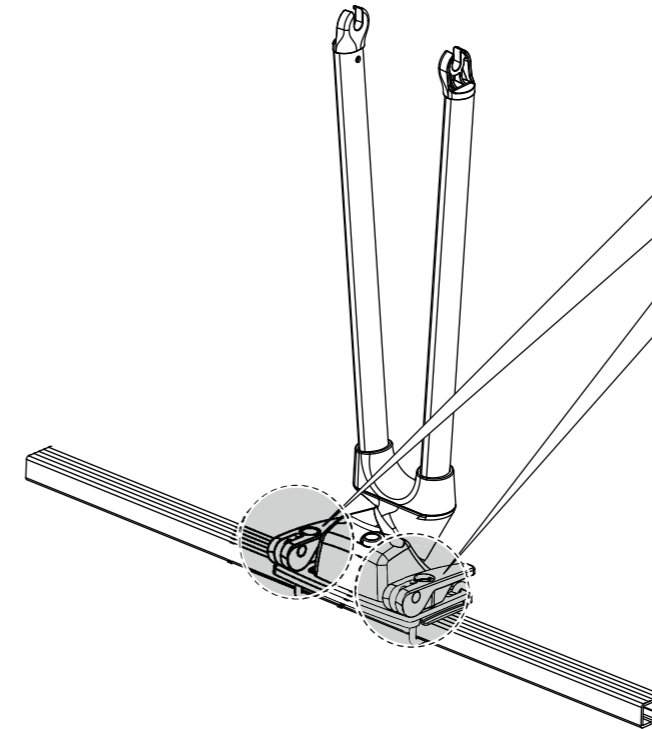

Atera GIRO

Atera GIRO

Art.-Nr. / Part-No.: 082 223

Part-No. :
082 223

0,5
kg

max.
2,5
kg

5

Atera
GERMAN ENGINEERING

max.
780 mm

max.
50 mm

(max. 26" x 2,5"
max. 28" x 2")

INFO

3B

4B

Atera GIRO

Atera GIRO