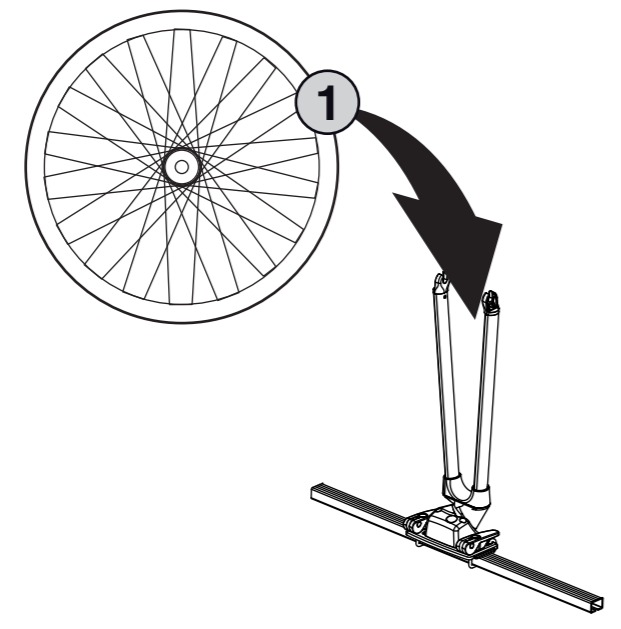

Atera GIRO

Atera GIRO

Art.-Nr. / Part-No.: 082 223

Part-No. :
082 223

0,5
kg

max.
2,5
kg

5

Atera
GERMAN ENGINEERING

max.
780 mm

max.
50 mm

(max. 26" x 2,5"
max. 28" x 2")

INFO

3B

4B

Atera GIRO

Atera GIRO