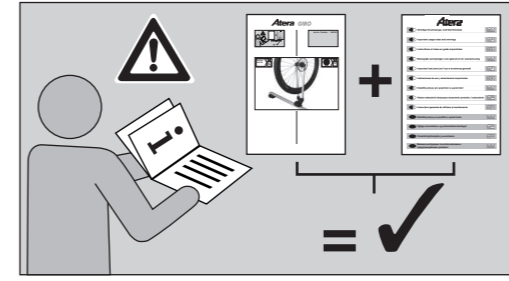

Atera GIRO

Atera GIRO

Art.-Nr. / Part-No.: 082 223

Part-No. :
082 223

0,5
kg

max.
2,5
kg

5

Atera
GERMAN ENGINEERING