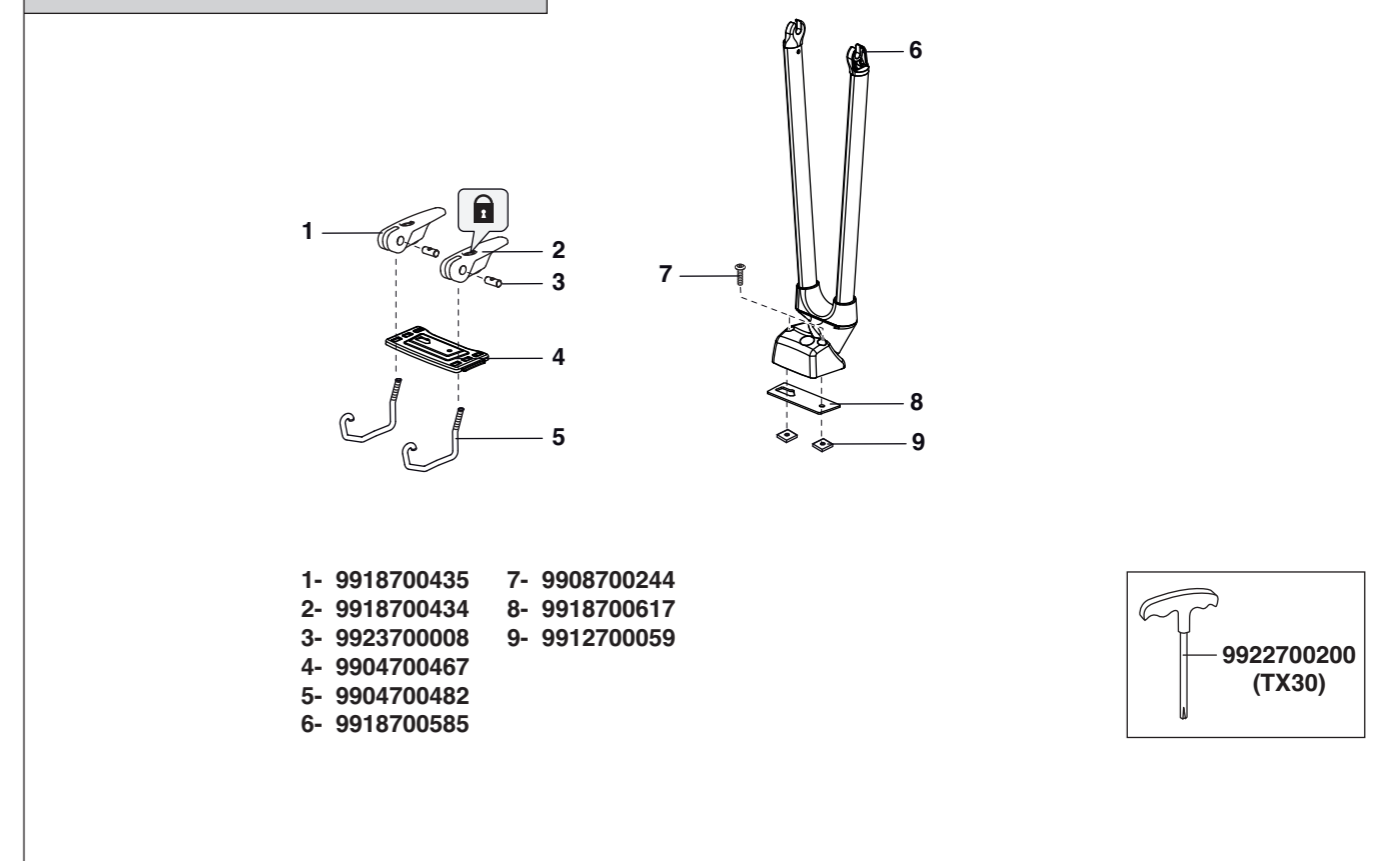

- (D) Ersatzteilübersicht
- (GB) Spare part overview
- (F) Liste des pièces détachées
- (NL) Overzicht van de reserveonderdelen
- (I) Panoramica pezzi di ricambio
- (E) Resumen de piezas
- (CZ) Přehled náhradních dílů
- (PL) Zestawienie części zamiennych
- (RO) Prezentarea generală a pieselor de schimb
- (SK) Prehľad náhradných súčastí
- (DK) Reservedelsoversigt
- (FIN) Varaosat
- (RUS) обзор запасных частей